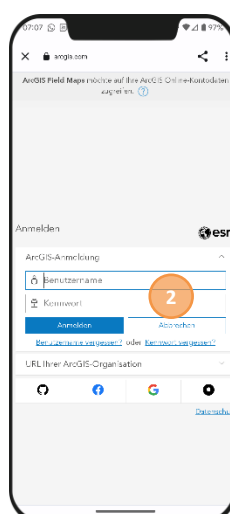

Anleitung Login ArborX

ArcGIS Field Maps zur schnellen Felderfassung

Für das Smartphone/Tablet einfach die App ArcGIS Field Maps herunterladen.
QR-Code scannen oder daraufklicken.

Google Play Store

Apple App Store

Beim Starten der App auf ArcGIS Online klicken und mit dem Login fortfsetzen.